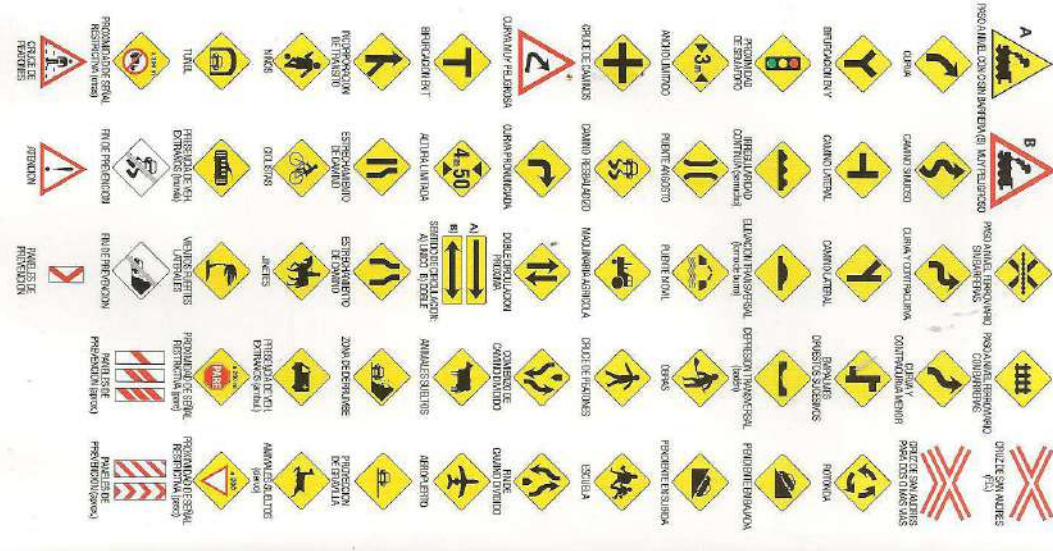

MUNICIPALIDAD DE BARRANQUERAS

Dirección de Tránsito
PUERTO DEL MERCOSUR

I-013T

Señales de Tránsito

Informativas

Señales de información turística y de servicios

Preventivas

Señales sobre características de la vía

Reglamentarias o Prescriptivas

Señales de restricción