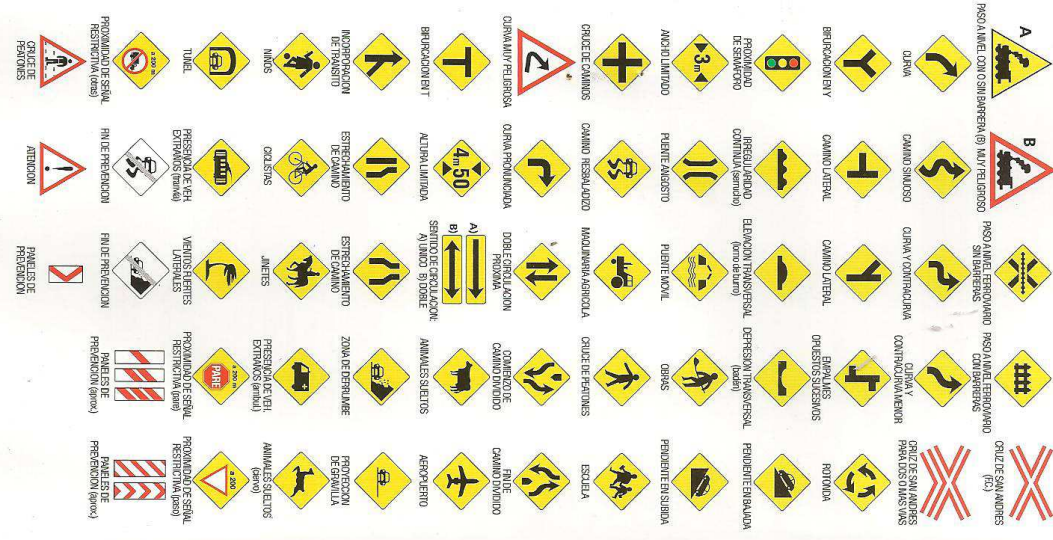

MUNICIPALIDAD DE BARRANQUERAS

Dirección de Tránsito
PUERTO DEL MERCOSUR

I-013T

Señales de Tránsito

Informativas

Señales de información turística y de servicios

Preventivas

Señales sobre características de la vía

Reglamentarias o Prescriptivas

Señales de restricción